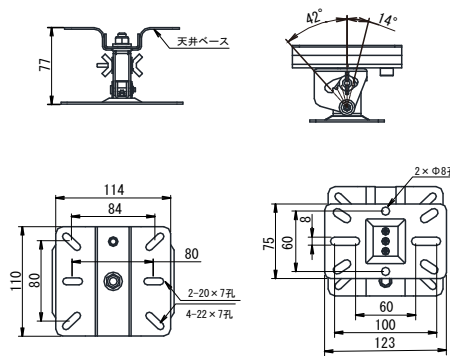

仕様書

天吊スピーカシステム AV-635 II M P L B

■外形寸法図

付属天吊り金具

■主要規格

形式	: バスレフ形	スピーカ本体	: 黒色PPカルプ樹脂
スピーカユニット	: 100mmフルレンジスピーカ	スピーカネット	: 黒色丸パンチング (プライマー+塗装)
定格入力	: 25W(最大入力50W)	付属天吊り金具	: 黒色
インピーダンス	: 6Ω	スピーカ質量	: 1.4Kg
再生周波数帯域	: 80Hz~20kHz	付属天吊り金具質量	: 410g
出力音圧レベル	: 85dB (1W/1m)	対応スピーカ質量	: 3.6Kgまで
		使用温度範囲	: -10℃~+50℃