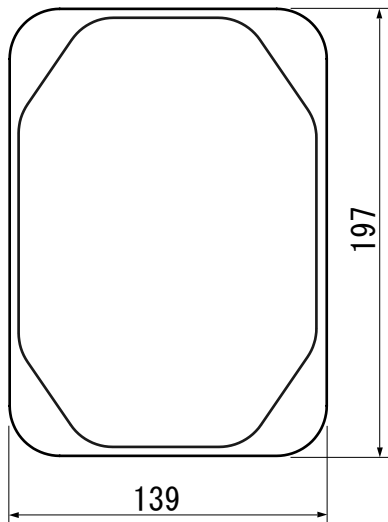

仕様書

天吊スピーカシステム AV-635 II M P L B

■外形寸法図

付属天吊り金具

■主要規格

形式	: バスレフ形	スピーカ本体	: 黒色PPカルプ樹脂
スピーカユニット	: 100mmフルレンジスピーカ	スピーカネット	: 黒色丸パンチング (プライマー+塗装)
定格入力	: 25W(最大入力50W)	付属天吊り金具	: 黒色
インピーダンス	: 6Ω	スピーカ質量	: 1.4Kg
再生周波数帯域	: 80Hz~20kHz	付属天吊り金具質量	: 410g
出力音圧レベル	: 85dB (1W/1m)	対応スピーカ質量	: 3.6Kgまで
		使用温度範囲	: -10℃~+50℃