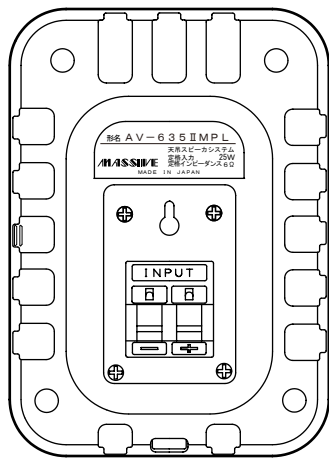

仕様書

天吊スピーカシステム AV-635 II M P L B

■外形寸法図

付属天吊り金具

■主要規格

形式	: バスレフ形	スピーカ本体	: 黒色PPカルプ樹脂
スピーカユニット	: 100mmフルレンジスピーカ	スピーカネット	: 黒色丸パンチング (プライマー+塗装)
定格入力	: 25W(最大入力50W)	付属天吊り金具	: 黒色
インピーダンス	: 6Ω	スピーカ質量	: 1.4Kg
再生周波数帯域	: 80Hz~20kHz	付属天吊り金具質量	: 410g
出力音圧レベル	: 85dB (1W/1m)	対応スピーカ質量	: 3.6Kgまで
		使用温度範囲	: -10℃~+50℃