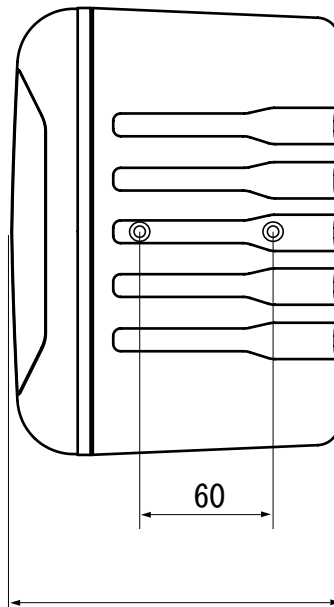

仕様書

天吊スピーカシステム AV-635 II M P L B

■外形寸法図

付属天吊り金具

■主要規格

形式	: バスレフ形	スピーカ本体	: 黒色PPカルプ樹脂
スピーカユニット	: 100mmフルレンジスピーカ	スピーカネット	: 黒色丸パンチング (プライマー+塗装)
定格入力	: 25W(最大入力50W)	付属天吊り金具	: 黒色
インピーダンス	: 6Ω	スピーカ質量	: 1.4Kg
再生周波数帯域	: 80Hz~20kHz	付属天吊り金具質量	: 410g
出力音圧レベル	: 85dB (1W/1m)	対応スピーカ質量	: 3.6Kgまで
		使用温度範囲	: -10℃~+50℃