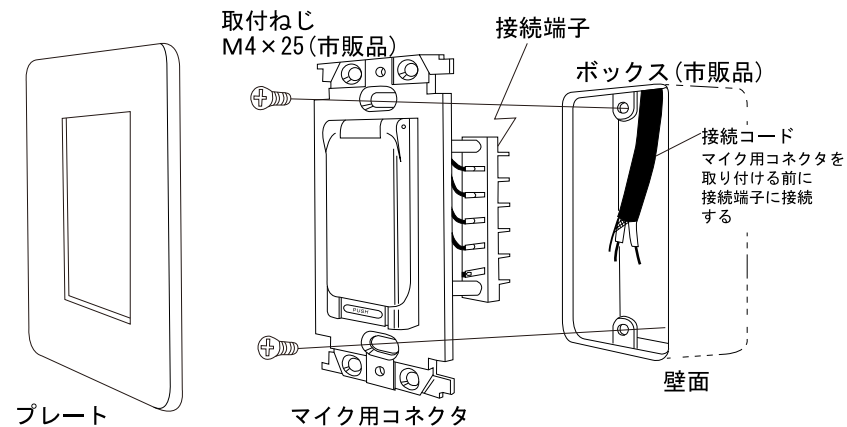

安全上のご注意<必ずお守りください>

- ●ご使用前に必ず、この取扱説明書の「安全上のご注意」と取扱・取付方法に関する説明をよくお読みの上、正しくお使いください。
- ●お読みになったあとは、必ず保存してください。

⚠ 警告

マイクロホン接続用以外に使用しない

火災・感電の原因になります。

⚠ 注意

工事は工事店に依頼する

工事には、技術と経験が必要です。火災・感電、けが、器物損壊の原因となります。工事店にご相談ください。

配線方法

- ●マイクロホンコネクタをスイッチボックスなどに取り付ける前に、接続コードを端子に接続してください。(図1参照)

・配線図

取付方法

- ●屋内専用です。故障の原因になりますので、雨水のかからない場所に取り付けてください。
- ●本品は配線管用のスイッチボックスやアウトレットボックスに合う規格サイズに設計しています。配線が終わりましたら、ねじ(M4×25)2本を使用し、マイク用コネクタをスイッチボックスなどに取り付けてください。(図2参照)

図2

カバーの開け方

- ●コネクタにプラグを接続する場合はカバー下部のボタン(PUSH)を押してカバーを開けてください。(図3参照)