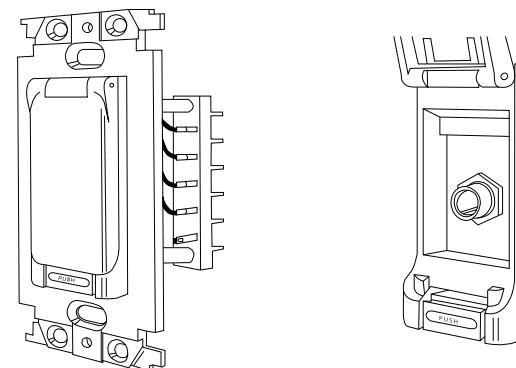

マイク用コネクタ

取扱説明書

OE-6001

大型単頭平衡ジャック付

このたびは、マイク用コネクタをお買い上げいただき、誠にありがとうございました。お取り付け前にこの取扱説明書の「安全上のご注意」と取付方法に関する説明をよくお読みのうえ、正しくご使用ください。この取扱説明書はお読みになりましたら大切に保管し、後日分からないことがありましたら再びご覧ください。

安全に正しくお使いいただくために

この取扱説明書および製品への表示では、製品を安全に正しくお使いいただき、あなたや他の人々への危害や財産への損害を未然に防止するために、いろいろな絵表示をしています。その表示と意味は次のようになっています。内容をよく理解してから本文をお読みください。

警告

この表示を無視して、誤った取扱いをすると、人が死亡または重傷を負う可能性が想定される内容を示しています。

注意

この表示を無視して、誤った取扱いをすると、人が傷害を負う可能性が想定される内容および物的損害のみの発生が想定される内容を示しています。

絵表示の例

△記号は注意(危険・警告)を促す内容があることを告げるものです。図の中に具体的な注意内容(左図の場合は感電注意)が描かれています。

⊘記号は禁止の行為であることを告げるものです。図の中や近傍に具体的な注意内容(左図の場合は分解禁止)が描かれています。

●記号は行為を強制したり指示する内容を告げるものです。図の中に具体的な指示内容(左図の場合は電源プラグをコンセントから抜け)が描かれています。

MASSIVE
オース三電機株式会社

〒344-0014 埼玉県春日部市豊野町2-5-4
TEL : (048) 745-7770
FAX : (048) 745-7771

Printed in Japan