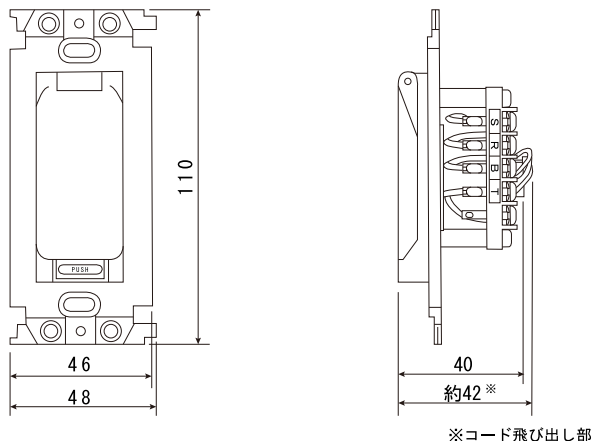

定格

品番	OE-6001
コネクタ	大形単頭平衡ジャック
適合プラグ	EIAJΦ6.3大形単頭プラグ
寸法	幅48×高さ110×奥行40mm
質量	約40g
附属品	取扱説明書 1

外観寸法図 (単位mm)

MASSIVE