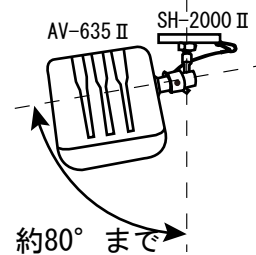

仕様書

天吊スピーカシステム AV-635 II LBNW

■外形寸法図

付属天吊り金具

■主要規格

形式	: バスレフ形	スピーカ本体	: 黒色PPカルプ樹脂
スピーカユニット	: 100mmフルレンジスピーカ	スピーカネット	: 白色角メタルパンチング (プライマー+塗装)
定格入力	: 25W(最大入力50W)	付属天吊り金具	: 黒色 鉄 (一部除く)
インピーダンス	: 6Ω	スピーカ質量	: 1.4Kg
再生周波数帯域	: 80Hz~20kHz	付属天吊り金具質量	: 0.4Kg
出力音圧レベル	: 85dB (1W/1m)	使用温度範囲	: -10°C~+50°C