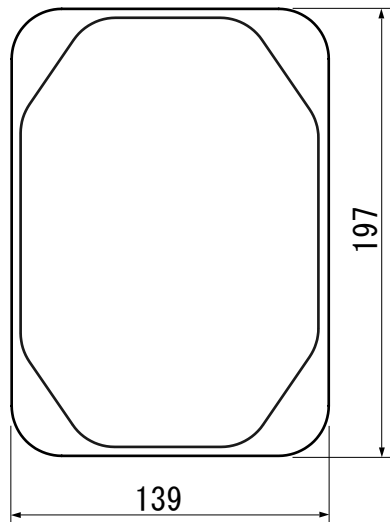

仕様書

天吊スピーカシステム AV-635 II LBNW

■外形寸法図

付属天吊り金具

■主要規格

形式	: バスレフ形	スピーカ本体	: 黒色PPカルプ樹脂
スピーカユニット	: 100mmフルレンジスピーカ	スピーカネット	: 白色角メタルパンチング (プライマー+塗装)
定格入力	: 25W(最大入力50W)	付属天吊り金具	: 黒色 鉄 (一部除く)
インピーダンス	: 6Ω	スピーカ質量	: 1.4Kg
再生周波数帯域	: 80Hz~20kHz	付属天吊り金具質量	: 0.4Kg
出力音圧レベル	: 85dB (1W/1m)	使用温度範囲	: -10°C~+50°C