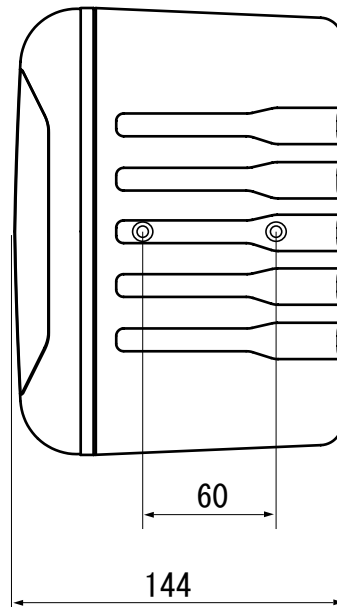

仕様書

天吊スピーカシステム AV-635 II LBNW

■外形寸法図

付属天吊り金具

■主要規格

形式	: バスレフ形	スピーカ本体	: 黒色PPカルプ樹脂
スピーカユニット	: 100mmフルレンジスピーカ	スピーカネット	: 白色角メタルパンチング (プライマー+塗装)
定格入力	: 25W(最大入力50W)	付属天吊り金具	: 黒色 鉄 (一部除く)
インピーダンス	: 6Ω	スピーカ質量	: 1.4Kg
再生周波数帯域	: 80Hz~20kHz	付属天吊り金具質量	: 0.4Kg
出力音圧レベル	: 85dB (1W/1m)	使用温度範囲	: -10°C~+50°C