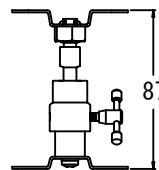

仕様書

天吊スピーカシステム AV-635 II LBNW

■外形寸法図

付属天吊り金具

■主要規格

形式	: バスレフ形	スピーカ本体	: 黒色PPカルプ樹脂
スピーカユニット	: 100mmフルレンジスピーカ	スピーカネット	: 白色角メタルパンチング (プライマー+塗装)
定格入力	: 25W(最大入力50W)	付属天吊り金具	: 黒色 鉄 (一部除く)
インピーダンス	: 6Ω	スピーカ質量	: 1.4Kg
再生周波数帯域	: 80Hz~20kHz	付属天吊り金具質量	: 0.4Kg
出力音圧レベル	: 85dB (1W/1m)	使用温度範囲	: -10°C~+50°C