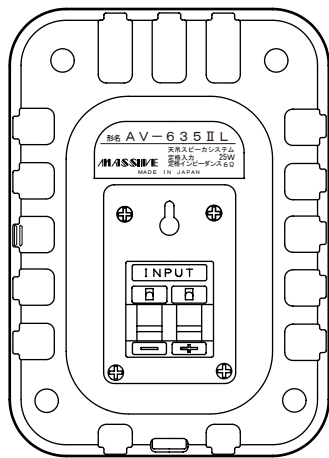

仕様書

天吊スピーカシステム AV-635 II LBNW

■外形寸法図

付属天吊り金具

■主要規格

形式	: バスレフ形	スピーカ本体	: 黒色PPカルプ樹脂
スピーカユニット	: 100mmフルレンジスピーカ	スピーカネット	: 白色角メタルパンチング (プライマー+塗装)
定格入力	: 25W(最大入力50W)	付属天吊り金具	: 黒色 鉄 (一部除く)
インピーダンス	: 6Ω	スピーカ質量	: 1.4Kg
再生周波数帯域	: 80Hz~20kHz	付属天吊り金具質量	: 0.4Kg
出力音圧レベル	: 85dB (1W/1m)	使用温度範囲	: -10°C~+50°C