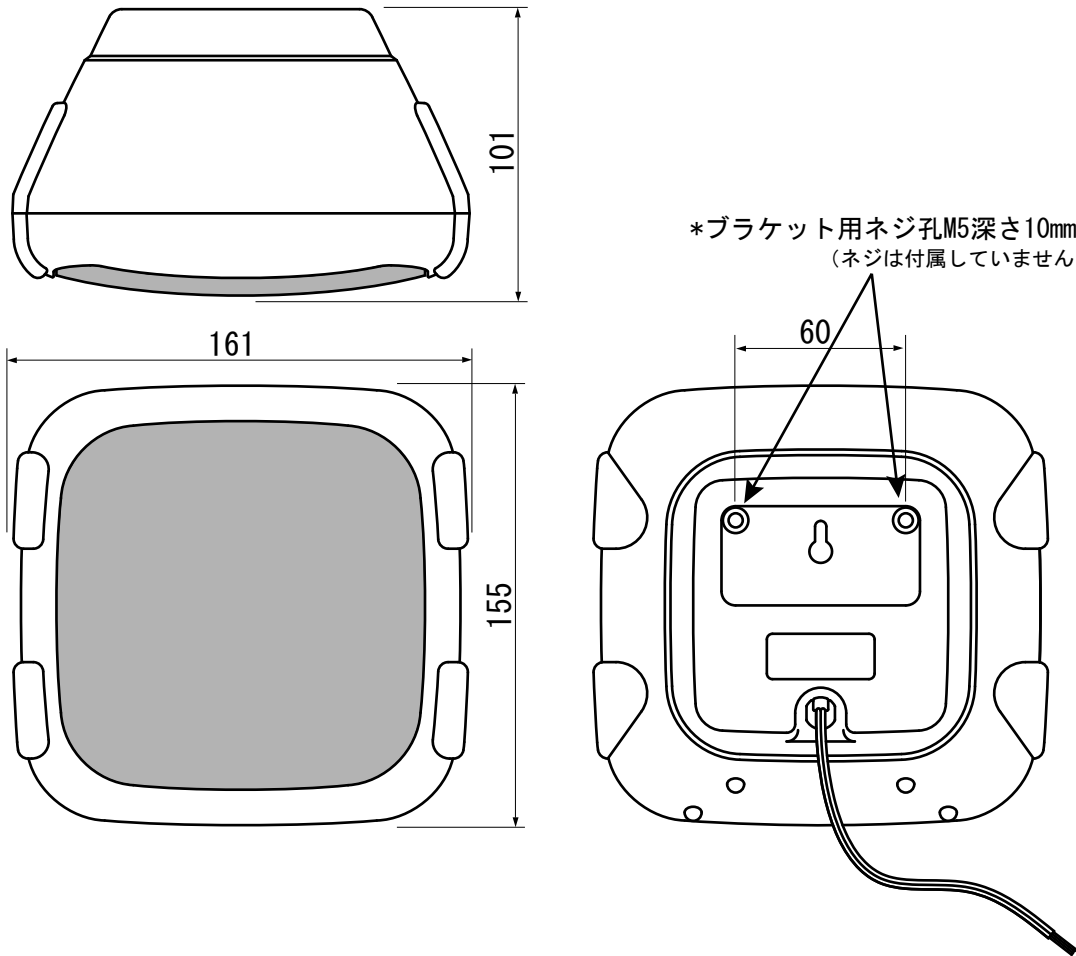

仕様書

据置スピーカシステム

OE-636 II

■外形寸法図

(ロー・インピーダンス)

■主要規格

形式	: 密閉形	使用温度範囲	: -10°C~+50°C
スピーカユニット	: 100mmフルレンジスピーカ	質量	: 0.9Kg
定格入力	: 25W(最大入力50W)	本体	: ABS樹脂
インピーダンス	: 6Ω (25W)	ネット	: 丸パンチングネット(黒色塗装)
再生周波数帯域	: 150Hz~20kHz	仕上色	: ブラック(B)
出力音圧レベル	: 84dB (1W/1m)	スピーカコード長さ	: 約18cm
		付属品	: 壁付け用ネジ(タッピング4×20ナベ1本)