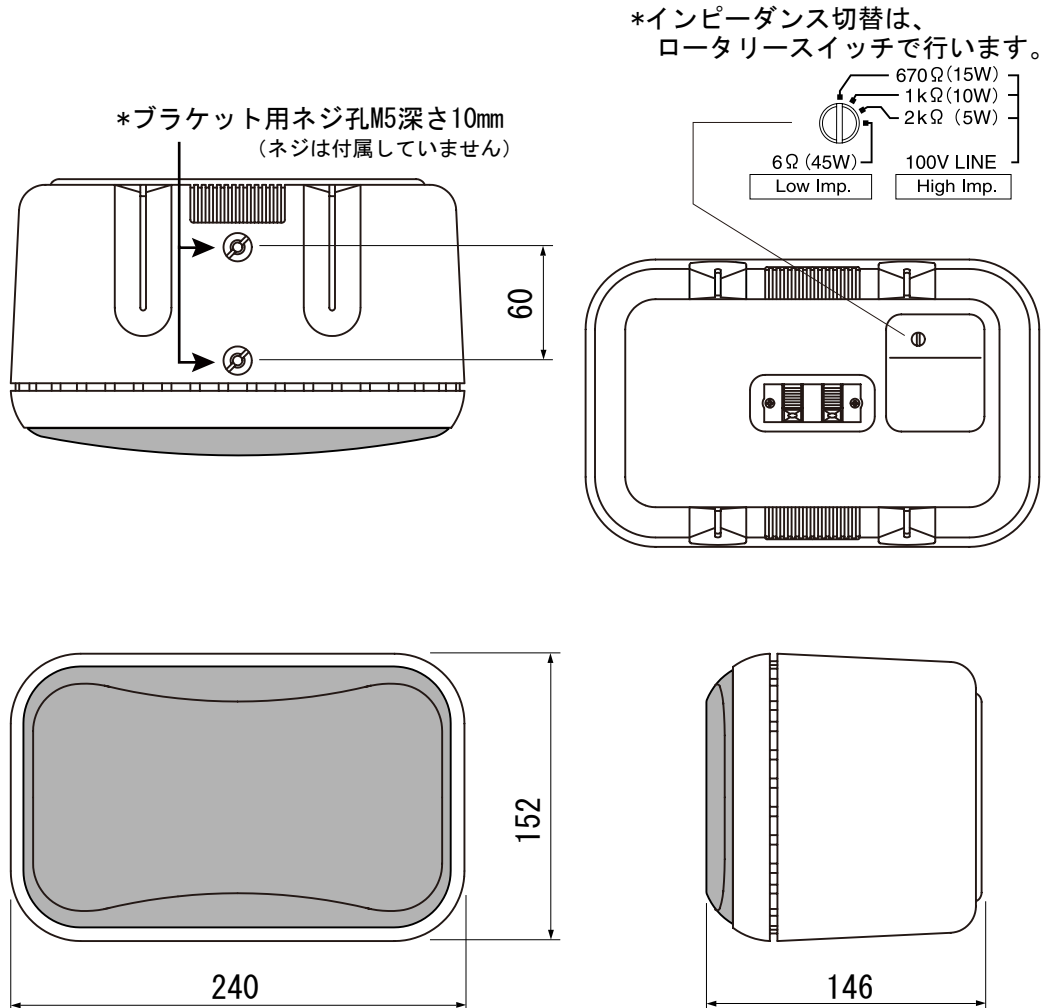

仕様書

据置/天吊スピーカシステム OE-H637/L (B/W)

■外形寸法図

(ロー・インピーダンス/ハイ・インピーダンス切替形)

■主要規格

形式	: バスレフ形	使用温度範囲	: -10°C~+50°C
スピーカユニット	: 120mmフルレンジスピーカ	質量	: 3Kg
定格入力	: 45W(最大入力150W)	本体	: PPカルプ樹脂
インピーダンス	: 6Ω (45W)	ネット	: 丸パンチング(プライマー+塗装)
	: 670Ω (15W)・1kΩ (10W)・2kΩ (5W) (100V LINE)	仕上色	: ブラック (B)
再生周波数帯域	: 58Hz~18kHz		: ホワイト (W)
出力音圧レベル	: 86.6dB (1W/1m)		