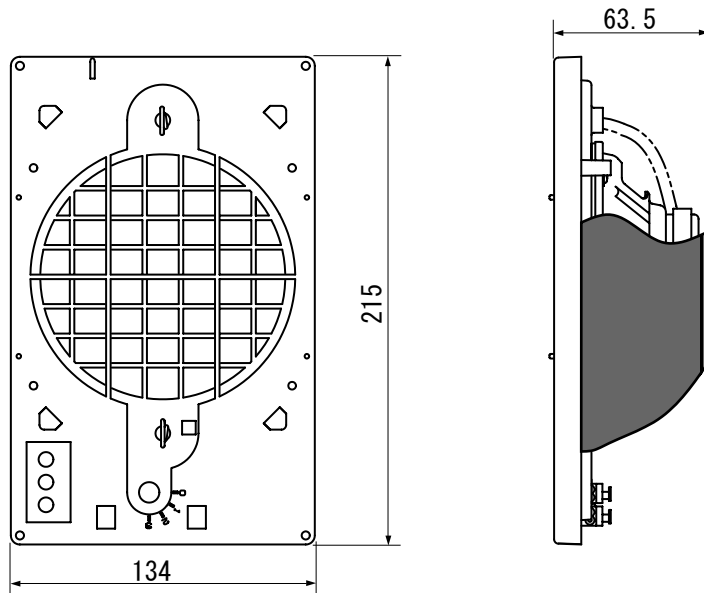

仕様書

天井埋込スピーカシステム CL-120RN (B)

■外形寸法図

(ロー・インピーダンス)

■端子接続図

■主要規格

形式	: 天井埋込スプリングキャッチ式	使用温度範囲	: -10°C~+50°C
スピーカユニット	: 120mmフルレンジスピーカ	本体	: ABS樹脂
定格入力	: 5W (最大入力7W)	グリル枠	: ABS樹脂
インピーダンス	: 8Ω	ネット	: ABS樹脂
再生周波数帯域	: 166Hz~20,000Hz	仕上色	: ブラック (B)
出力音圧レベル	: 91dB (1W/1m)	適合電線	: 単線 Φ0.8~Φ1.6mm
質量	: 420g(本体)+70g(グリル)		: より線 0.75~2mm ² (半田上げ推奨)