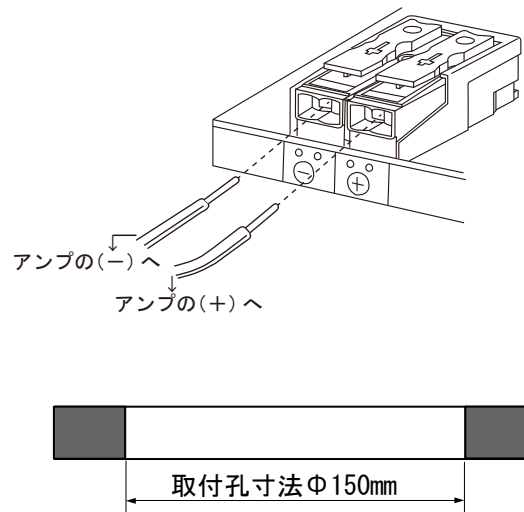

仕様書

天井埋込スピーカシステム CL-120RN (B)

■外形寸法図

(ロー・インピーダンス)

■端子接続図

■主要規格

形式	: 天井埋込スプリングキャッチ式	使用温度範囲	: -10°C~+50°C
スピーカユニット	: 120mmフルレンジスピーカ	本体	: ABS樹脂
定格入力	: 5W (最大入力7W)	グリル枠	: ABS樹脂
インピーダンス	: 8Ω	ネット	: ABS樹脂
再生周波数帯域	: 166Hz~20,000Hz	仕上色	: ブラック (B)
出力音圧レベル	: 91dB (1W/1m)	適合電線	: 単線 Φ0.8~Φ1.6mm
質量	: 420g(本体)+70g(グリル)		: より線 0.75~2mm ² (半田上げ推奨)