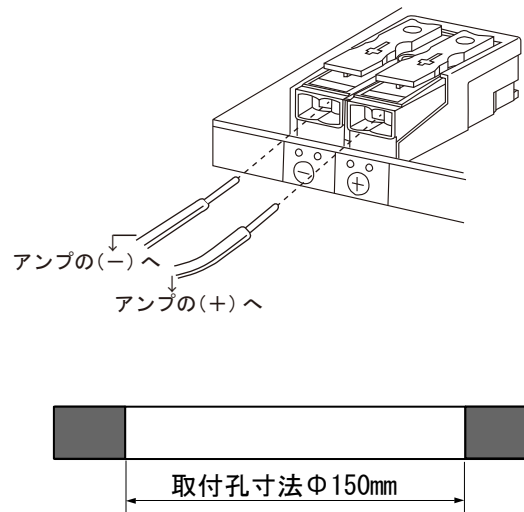

### ■外形寸法図

(ロー・インピーダンス)

### ■主要規格

形式	: 天井埋込スプリングキャッチ式	使用温度範囲	: -10°C~+50°C
スピーカユニット	: 120mmフルレンジスピーカ	本体	: ABS樹脂
定格入力	: 5W (最大入力7W)	グリル枠	: ABS樹脂
インピーダンス	: 8Ω	ネット	: ABS樹脂
再生周波数帯域	: 166Hz~20,000Hz	仕上色	: アイボリー (マンセル9.9Y8.7/0.75近似)
出力音圧レベル	: 91dB (1W/1m)	適合電線	: 単線 Φ0.8~Φ1.6mm
質量	: 420g (本体)+70g (グリル)		: より線 0.75~2mm <sup>2</sup> (半田上げ推奨)