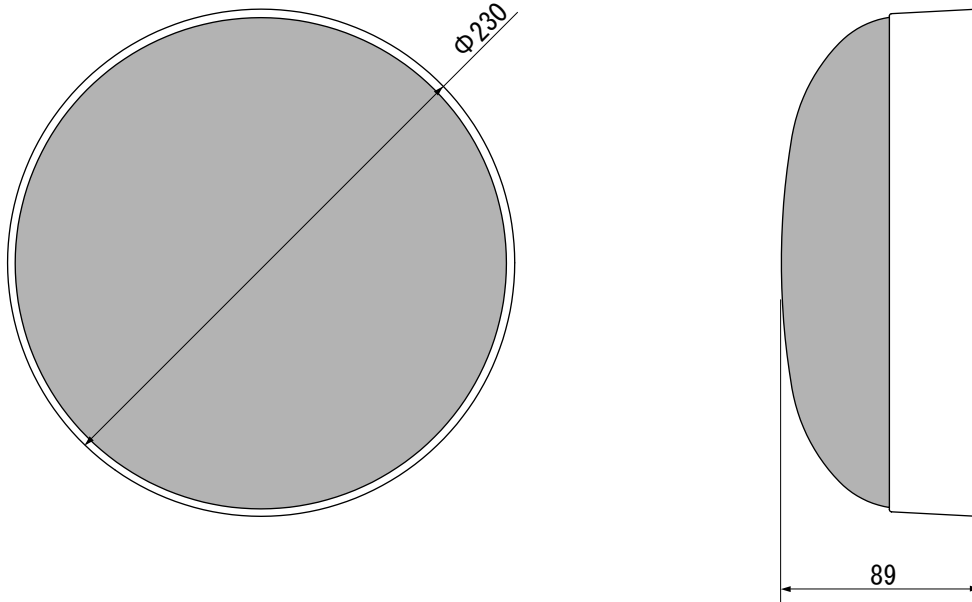

仕様書

天井露出スピーカシステム

OE-R160

■外形寸法図

(ロー・インピーダンス)

■主要規格

付属の取付金具を天井に取付け、スピーカ本体を取付金具に回転させて固定します。

■主要規格

形式	: 天井露出形	使用温度範囲	: -10℃~+50℃
スピーカユニット	: 160mmフルレンジスピーカ	本体	: ABS樹脂
定格入力	: 6W (最大入力8W)	ネット	: 丸パンチング (メッキ+塗装)
インピーダンス	: 8Ω	仕上色	: アイボリー (マンセル9.9Y8.7/0.75近似)
再生周波数帯域	: 158Hz~14kHz	適合電線	: 単線 Φ0.8~Φ1.6mm
出力音圧レベル	: 92dB (1W/1m)		: より線 0.75~2mm ² (半田上げ推奨)
質量	: 760g	付属品	: ブラケット、取付ネジ、取扱説明書