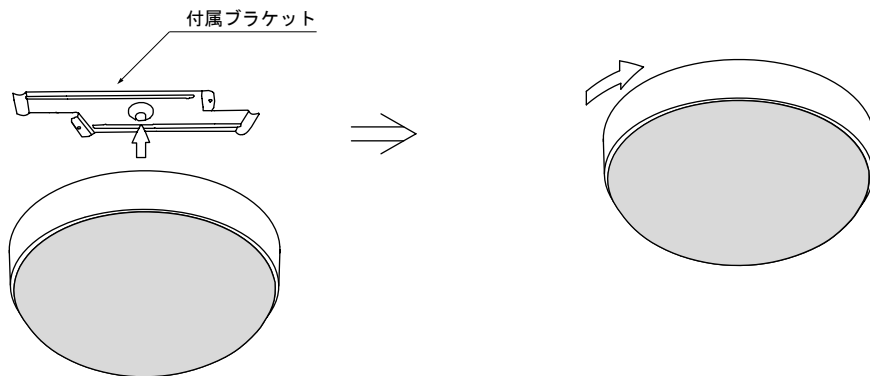

仕様書

天井露出スピーカシステム

OE-R160

■外形寸法図

(ロー・インピーダンス)

■主要規格

付属の取付金具を天井に取付け、スピーカ本体を取付金具に回転させて固定します。

■主要規格

形式	: 天井露出形	使用温度範囲	: -10℃~+50℃
スピーカユニット	: 160mmフルレンジスピーカ	本体	: ABS樹脂
定格入力	: 6W (最大入力8W)	ネット	: 丸パンチング (メッキ+塗装)
インピーダンス	: 8Ω	仕上色	: アイボリー (マンセル9.9Y8.7/0.75近似)
再生周波数帯域	: 158Hz~14kHz	適合電線	: 単線 Φ0.8~Φ1.6mm
出力音圧レベル	: 92dB (1W/1m)		: より線 0.75~2mm ² (半田上げ推奨)
質量	: 760g	付属品	: ブラケット、取付ネジ、取扱説明書