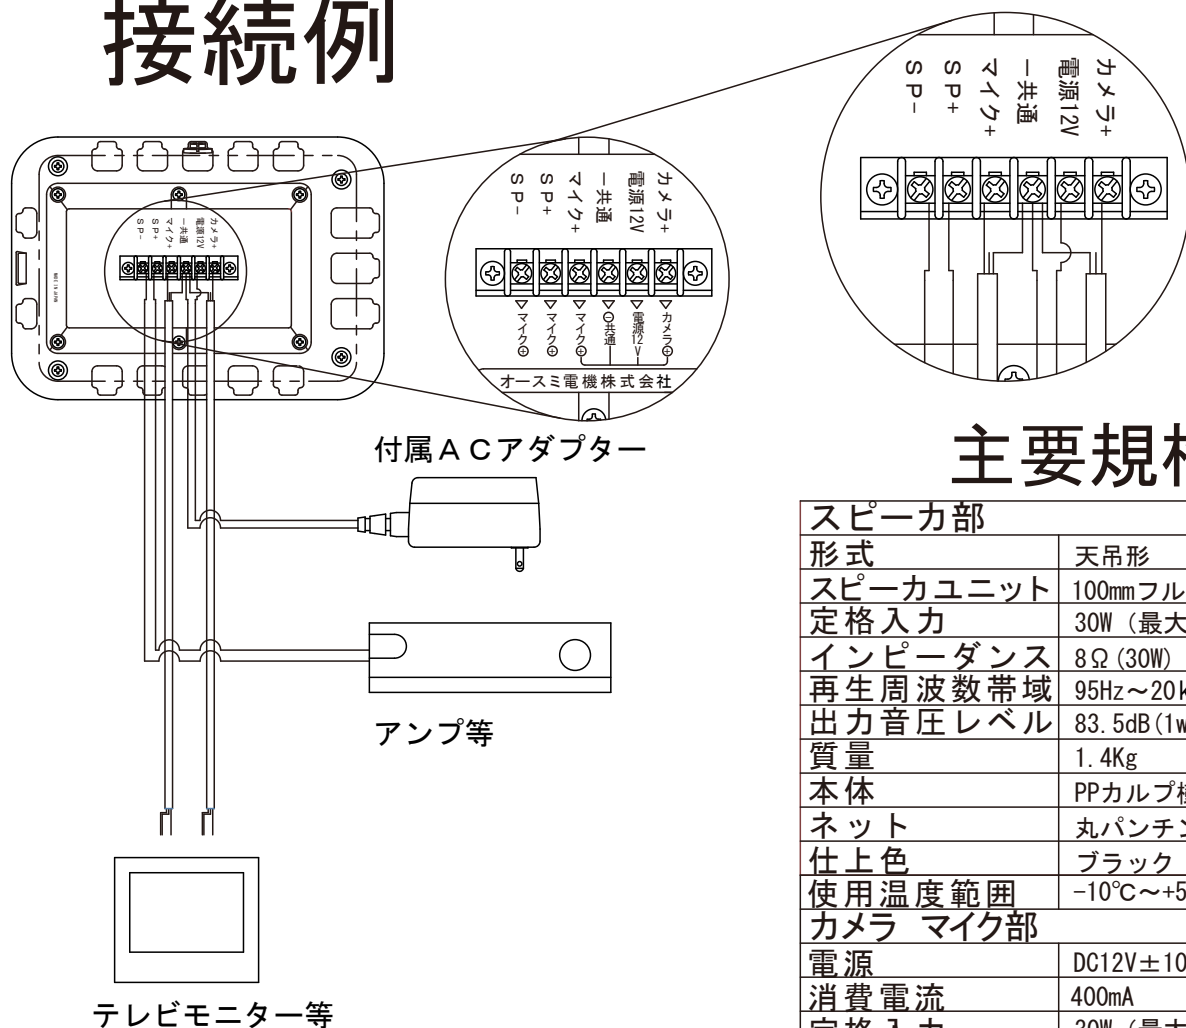

AV-635/CCD配線方法

上記の方法でも雑音や画質の劣化などが起きる場合は、ケーブル専用の薄銅電線管を設けて通線してください。

接続例

主要規格

スピーカ部	
形式	天吊形
スピーカユニット	100mmフルレンジスピーカ
定格入力	30W (最大入力70W)
インピーダンス	8Ω (30W)
再生周波数帯域	95Hz~20kHz
出力音圧レベル	83.5dB (1w/1m)
質量	1.4Kg
本体	PPカルプ樹脂
ネット	丸パンチング (グライマ+塗装)
仕上色	ブラック
使用温度範囲	-10°C~+50°C
カメラ マイク部	
電源	DC12V±10%
消費電流	400mA
定格入力	30W (最大入力70W)
撮像素子	1/4インチ1T-CCD
有効画素数	25万画素
走査方式	2:1インターレス
映像出力	VBS 1.0V (p-p) 75Ω
マイク出力	300mV 1kΩ
解像度	水平330TV本
最低照度	1.0LUX (F2.0)
カメラ一体レンズ	ピンホール f3.9mm
使用温度範囲	-10°C~+50°C