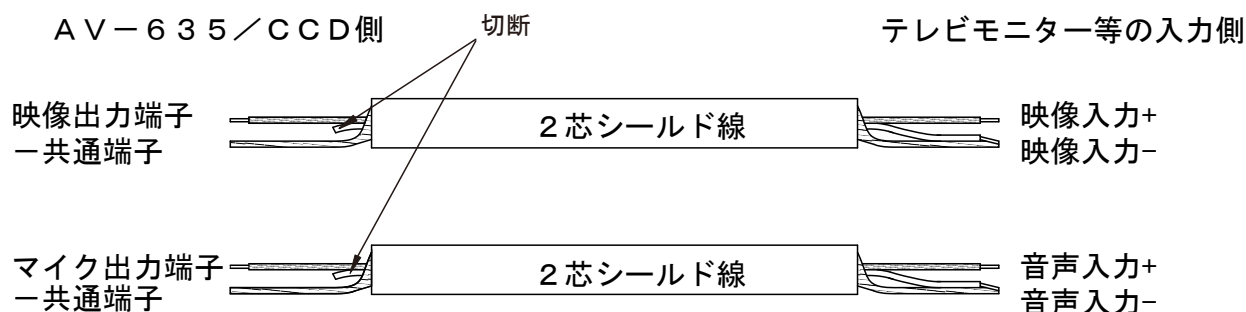

AV-635/CCD配線方法

上記の方法でも雑音や画質の劣化などが起きる場合は、ケーブル専用の薄銅電線管を設けて通線してください。

接続例

主要規格

スピーカ部	
形式	天吊形
スピーカユニット	100mmフルレンジスピーカ
定格入力	30W (最大入力70W)
インピーダンス	8Ω (30W)
再生周波数帯域	95Hz~20kHz
出力音圧レベル	83.5dB (1w/1m)
質量	1.4Kg
本体	PPカルプ樹脂
ネット	丸パンチング (グライマ+塗装)
仕上色	ブラック
使用温度範囲	-10°C~+50°C
カメラ マイク部	
電源	DC12V±10%
消費電流	400mA
定格入力	30W (最大入力70W)
撮像素子	1/4インチ1T-CCD
有効画素数	25万画素
走査方式	2:1インターレス
映像出力	VBS 1.0V (p-p) 75Ω
マイク出力	300mV 1kΩ
解像度	水平330TV本
最低照度	1.0LUX (F2.0)
カメラ一体レンズ	ピンホール f3.9mm
使用温度範囲	-10°C~+50°C