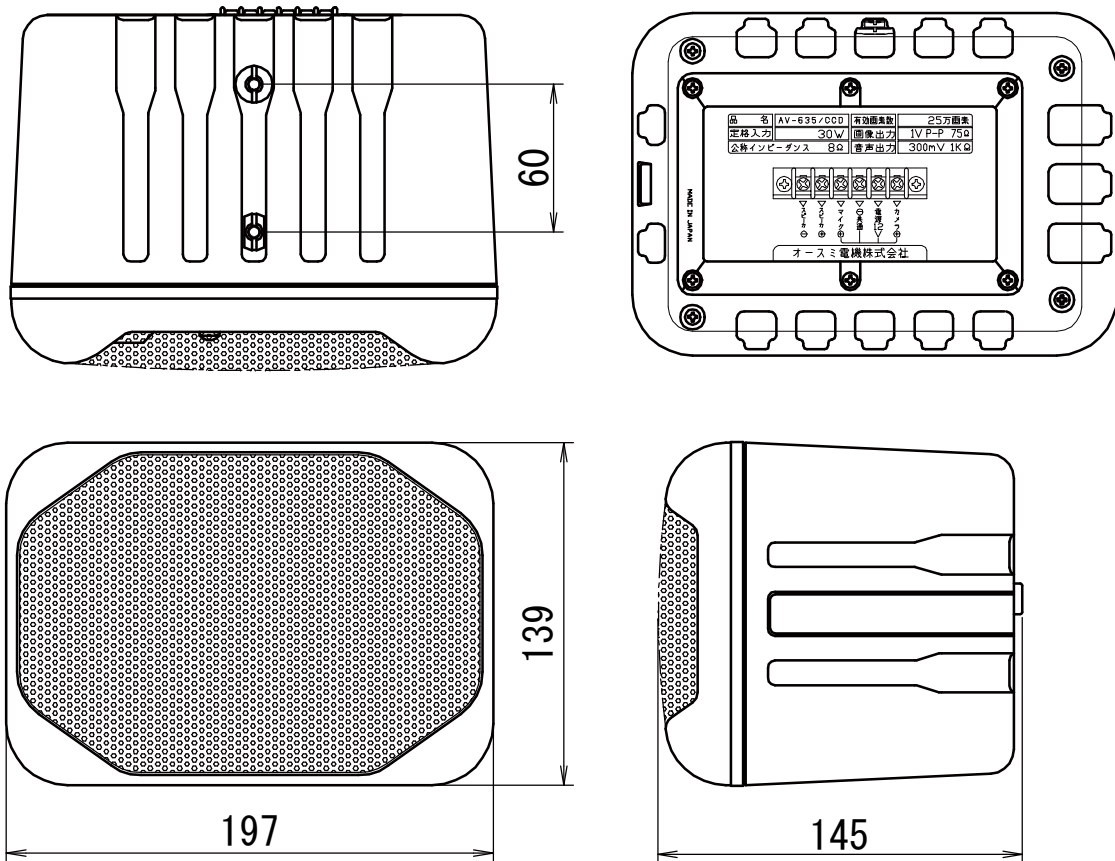

仕様書

CCDカラーカメラ・マイク内臓スピーカシステム AV-635/CCD

■外形寸法図

■主要規格

形式 : 天吊形
スピーカユニット: 100mmフルレンジスピーカ
定格入力 : 30W(最大入力70W)
インピーダンス : 8Ω (30W)
再生周波数帯域 : 95Hz~20kHz
出力音圧レベル : 83.5dB(1W/1m)
質量 : 1.4Kg
本体 : PPカルブ樹脂
ネット : 丸パンチング(プライマー+塗装)
仕上色 : ブラック
使用温度範囲 : -10°C~+50°C
付属品 : ACアダプター、取扱説明書

電源 : DC12V±10%
消費電流 : 400mA
定格入力 : 30W(最大入力70W)
撮像素子 : 1/4インチIT-CCD
有効画素数 : 25万画素
走査方式 : 2:1インターレス
映像出力 : VBS1.0V(p-p)75Ω
マイク出力 : 300mV 1kΩ
解像度 : 水平330TV本
最低照度 : 1.0LUX(F2.0)
カメラ一体レンズ: ピンホール f3.9mm
使用温度範囲 : -10°C~+50°C