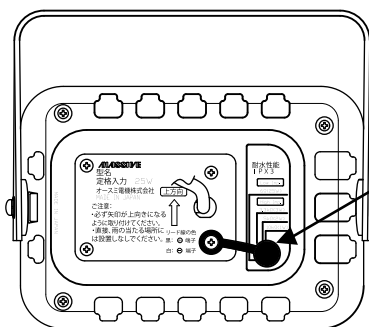

仕様書

据置/天吊り 防雨形BOXスピーカ AV-635 II WRD

(ロー・インピーダンス/ハイ・インピーダンス切替形)

■外形寸法図

《取り付け穴位置》

*インピーダンスの切替えは、背面のロータリスイッチで行います

このゴム栓をはずしてインピーダンス切替をしてください。

■主要規格

十字M5ネジ
× 2 (ステンレス)

型式	: 防雨形BOXスピーカ	使用温度範囲	: -10℃~+50℃
スピーカユニット	: 100mmフルレンジスピーカ	質量	: 1.8Kg
定格入力	: 25W (最大入力80W)	本体	: PPカルブ樹脂
インピーダンス	: Lo 6Ω (25W) Hi 10kΩ (1W)・5kΩ (2W)・3.3kΩ (3W) (100V LINE)	ネット	: 丸アルミパンチング (プライマー・黒アクリル塗装)
再生周波数帯域	: 80Hz~20kHz	仕上色	: ブラック (B)
出力音圧レベル	: 84dB (1W/1m)	付属品	: Uアングル (アルミ製) M5セムス (ステンレス) × 2
		スピーカコード長さ	: 約80cm