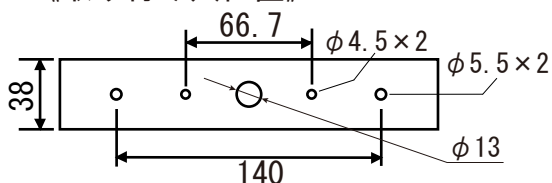

仕様書

据置/天吊り 防雨形BOXスピーカ AV-635 II WRD

(ロー・インピーダンス/ハイ・インピーダンス切替形)

■外形寸法図

《取り付け穴位置》

*インピーダンスの切替えは、背面のロータリスイッチで行います

このゴム栓をはずしてインピーダンス切替をしてください。

■主要規格

十字M5ネジ
× 2 (ステンレス)

型式	: 防雨形BOXスピーカ	使用温度範囲	: -10℃~+50℃
スピーカユニット	: 100mmフルレンジスピーカ	質量	: 1.8Kg
定格入力	: 25W (最大入力80W)	本体	: PPカルブ樹脂
インピーダンス	: Lo 6Ω (25W) Hi 10kΩ (1W)・5kΩ (2W)・3.3kΩ (3W) (100V LINE)	ネット	: 丸アルミパンチング (プライマー・黒アクリル塗装)
再生周波数帯域	: 80Hz~20kHz	仕上色	: ブラック (B)
出力音圧レベル	: 84dB (1W/1m)	付属品	: Uアングル (アルミ製) M5セムス (ステンレス) × 2
		スピーカコード長さ	: 約80cm