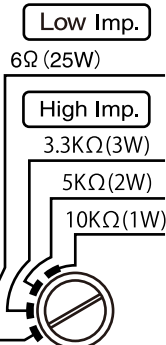

仕様書

据置/天吊り 防雨形BOXスピーカ AV-635 II WRD

(ロー・インピーダンス/ハイ・インピーダンス切替形)

■外形寸法図

《取り付け穴位置》

*インピーダンスの切替えは、背面のロータリスイッチで行います

このゴム栓をはずしてインピーダンス切替をしてください。

■主要規格

十字M5ネジ
× 2 (ステンレス)

型式	: 防雨形BOXスピーカ	使用温度範囲	: -10℃~+50℃
スピーカユニット	: 100mmフルレンジスピーカ	質量	: 1.8Kg
定格入力	: 25W (最大入力80W)	本体	: PPカルブ樹脂
インピーダンス	: Lo 6Ω (25W) Hi 10kΩ (1W)・5kΩ (2W)・3.3kΩ (3W) (100V LINE)	ネット	: 丸アルミパンチング (プライマー・黒アクリル塗装)
再生周波数帯域	: 80Hz~20kHz	仕上色	: ブラック (B)
出力音圧レベル	: 84dB (1W/1m)	付属品	: Uアングル (アルミ製) M5セムス (ステンレス) × 2
		スピーカコード長さ	: 約80cm