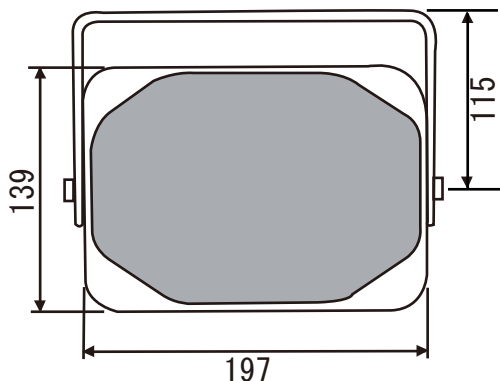

仕様書

据置/天吊り 防雨形BOXスピーカ AV-635 II WRD

(ロー・インピーダンス/ハイ・インピーダンス切替形)

■外形寸法図

《取り付け穴位置》

*インピーダンスの切替えは、背面のロータリスイッチで行います

このゴム栓をはずしてインピーダンス切替をしてください。

■主要規格

十字M5ネジ
× 2 (ステンレス)

型式	: 防雨形BOXスピーカ	使用温度範囲	: -10℃~+50℃
スピーカユニット	: 100mmフルレンジスピーカ	質量	: 1.8Kg
定格入力	: 25W (最大入力80W)	本体	: PPカルブ樹脂
インピーダンス	: Lo 6Ω (25W) Hi 10kΩ (1W)・5kΩ (2W)・3.3kΩ (3W) (100V LINE)	ネット	: 丸アルミパンチング (プライマー・黒アクリル塗装)
再生周波数帯域	: 80Hz~20kHz	仕上色	: ブラック (B)
出力音圧レベル	: 84dB (1W/1m)	付属品	: Uアングル (アルミ製) M5セムス (ステンレス) × 2
		スピーカコード長さ	: 約80cm