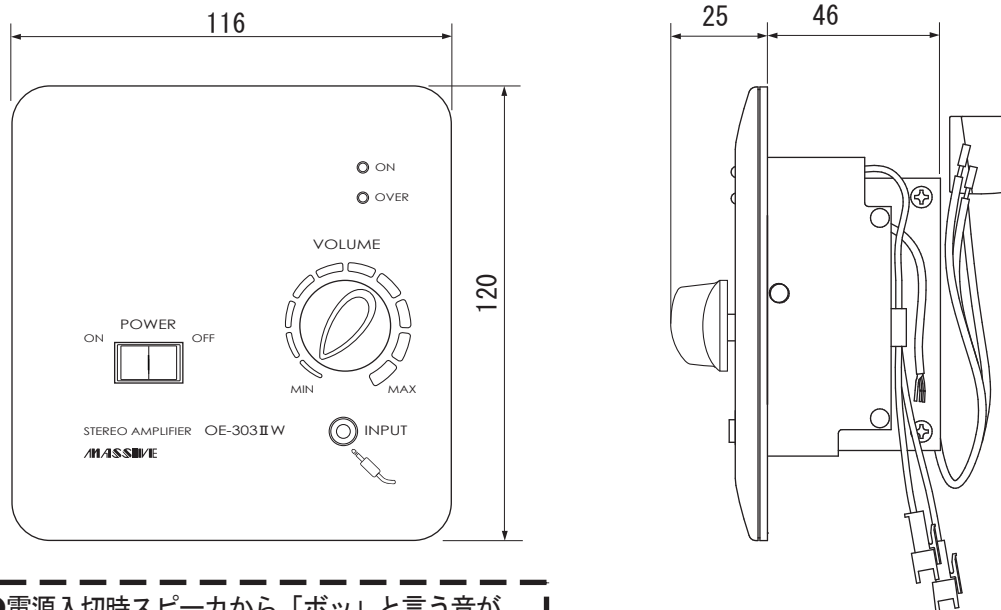

仕様書

小型ステレオパワーアンプ (3W+3W) OE-303 IIW

■主要規格

電源	AC100V 50Hz/60Hz
最大出力	3W + 3W (6Ω 負荷)
歪率	1%以下
入力感度および 入カインピーダンス	CD/MD 55mV 47Ω ライン 55mV 10KΩ (プリセットVR内蔵)
周波数特性	70~24kHz
出力負荷インピーダンス	6Ω~8Ω
消費電力	5W
S/N比	60dB以上
寸法 (W×H×D)	116×120×71mm
質量	約260g
仕上色	ホワイト
取付方法	2個用スイッチボックスに取付可 (未来工業製深形スライドボックス「SBY-W」相当品)
付属品	取扱説明書・工事説明書/Φ3.5ケーブル (1.5m)

■外形寸法図

●電源入切時スピーカから「ポツ」と言う音が
する時がありますが、製品の特性による物で
あり異常ではありません。

*この仕様書の記載内容は、2010年11月現在のものです
*本品の仕様および外観は、予告なく変更することがあります。