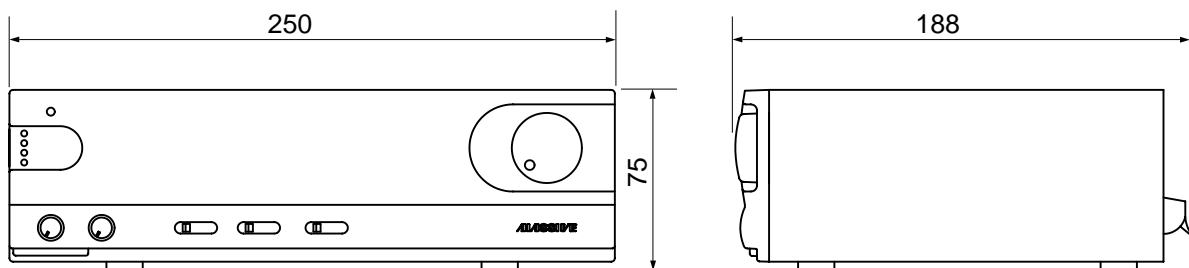

仕 様 書

モノラルパワーアンプ (15W)

0E-952

主要規格

電源	AC100V 50Hz/60Hz
定格出力	15W (4 負荷)
歪率	0.3%以下
入力感度及び 入力インピーダンス	BGM : 150mV/10K CD : 150mV/10K マイク : 3mV/600 ページャー : 150mV/10K
周波数特性	70 ~ 20,000Hz
音質調整	標準 : フラット特性 増強 : 10KHz+10dB 10KHz+3dB
出力負荷インピーダンス	LOW : 4 ~ 16 HI : 125 , 250 , 500
消費電力	33W
S / N比	70dB以上
マイクトークオーバー	マイク入力により音声は-12dB減少
寸法 (W×H×D)	250 × 75 × 188mm
質量	2.5Kg

外形寸法図

*この仕様書の記載内容は、2001年5月現在のものです

*本品の仕様及び外観は、予告なく変更することがありますご了承下さい。