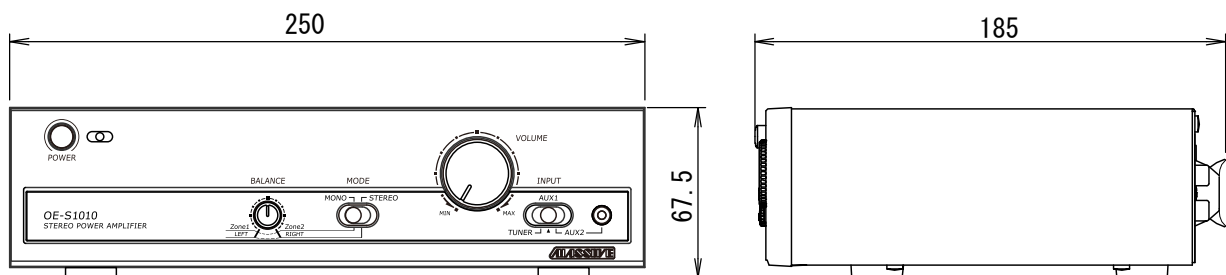

仕 様 書

ステレオパワーアンプ(10W+10W) OE-S1010

■主要規格

(ロー専用)

電源	AC100V 50/60Hz
最大出力	10W+10W (3Ω 負荷) (LOW)
歪率	0.1%以下
入力感度および 入力インピーダンス	TUNER/AUX1:150mV/10kΩ (RCAピンジャック不平衡) AUX2 :150mV/100Ω (φ3.5ミニジャック不平衡)
周波数特性	30Hz~35kHz
出力負荷インピーダンス	3~16Ω (LOW)
消費電力	20W (電気用品安全法による表示)
S/N比	70dB
寸法(W×H×D)	250×67.5×185mm
質量	2.0kg
使用温度範囲	-10℃~+50℃ (結露しないこと)
付属品	取扱説明書/A Cコード(1.8m)

■外形寸法図

*この仕様書の記載内容は、2010年2月現在のものです。
*本品の仕様および外観は、予告なく変更することがあります。