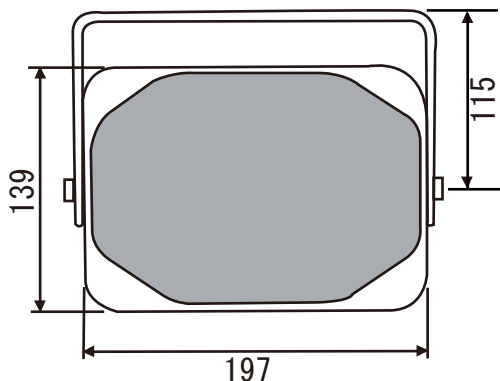

## 据置/天吊り 防雨形BOXスピーカ AV-635 II WR (B)

(ロー・インピーダンス/ハイ・インピーダンス兼用形)

### ■外形寸法図

### ■主要規格

型式	: 防雨形BOXスピーカ	使用温度範囲	: -10℃~+50℃
スピーカユニット	: 100mmフルレンジスピーカ	質量	: 3.9Kg
定格入力	: 25W (最大入力80W)	本体	: PPカルブ樹脂
インピーダンス	: Lo 6Ω (25W) Hi 2kΩ (5W)・1kΩ (10W)・670Ω (15W) (100V LINE)	ネット	: 丸アルミハンテング (プライマー-黒アクリル塗装)
再生周波数帯域	: 80Hz~20kHz	仕上色	: ブラック (B)
出力音圧レベル	: 84dB (1W/1m)	付属品	: Uアングル (アルミ製) 六角+十字M8ボルト (ステンレス) × 2