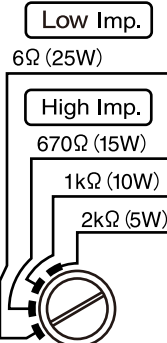

### ■外形寸法図

### 《取り付け穴位置》

\*インピーダンスの切替えは、背面のロータリースイッチで行います

六角+十字M8ボルト  
× 2 (ステンレス)

このゴム栓をはずして  
インピーダンス切替を  
してください。

### ■主要規格

型式	: 防雨形BOXスピーカ	使用温度範囲	: -10℃~+50℃
スピーカユニット	: 100mmフルレンジスピーカ	質量	: 3.9Kg
定格入力	: 25W (最大入力80W)	本体	: PPカルブ樹脂
インピーダンス	: Lo 6Ω (25W) Hi 2kΩ (5W)・1kΩ (10W)・670Ω (15W) (100V LINE)	ネット	: 丸アルミハンテング (プライマー-黒アクリル塗装)
再生周波数帯域	: 80Hz~20kHz	仕上色	: ブラック (B)
出力音圧レベル	: 84dB (1W/1m)	付属品	: Uアングル (アルミ製) 六角+十字M8ボルト (ステンレス) × 2