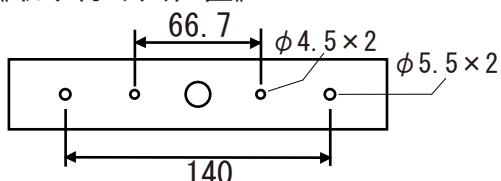

《取り付け穴位置》

*インピーダンスの切替えは、背面のロータリースイッチで行います