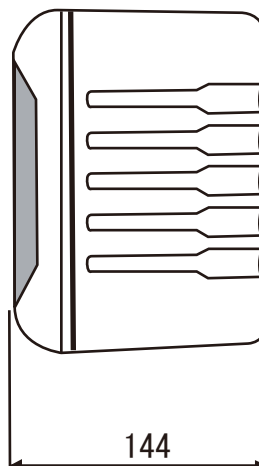

## 据置/天吊り 防雨形BOXスピーカ AV-635 II WR (B)

(ロー・インピーダンス/ハイ・インピーダンス兼用形)

### ■外形寸法図

### 《取り付け穴位置》

\*インピーダンスの切替えは、背面のロータリースイッチで行います

六角+十字M8ボルト  
× 2 (ステンレス)

このゴム栓をはずして  
インピーダンス切替を  
してください。

### ■主要規格

型式	: 防雨形BOXスピーカ	使用温度範囲	: -10℃~+50℃
スピーカユニット	: 100mmフルレンジスピーカ	質量	: 3.9Kg
定格入力	: 25W (最大入力80W)	本体	: PPカルブ樹脂
インピーダンス	: Lo 6Ω (25W) Hi 2kΩ (5W)・1kΩ (10W)・670Ω (15W) (100V LINE)	ネット	: 丸アルミハンテング (プライマー-黒アクリル塗装)
再生周波数帯域	: 80Hz~20kHz	仕上色	: ブラック (B)
出力音圧レベル	: 84dB (1W/1m)	付属品	: Uアングル (アルミ製) 六角+十字M8ボルト (ステンレス) × 2