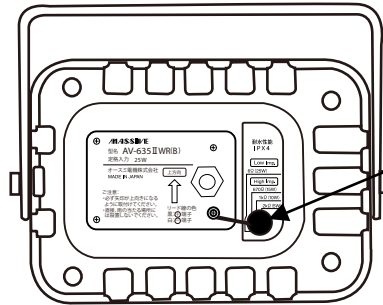

六角+十字M8ボルト
× 2 (ステンレス)

このゴム栓をはずして
インピーダンス切替を
してください。