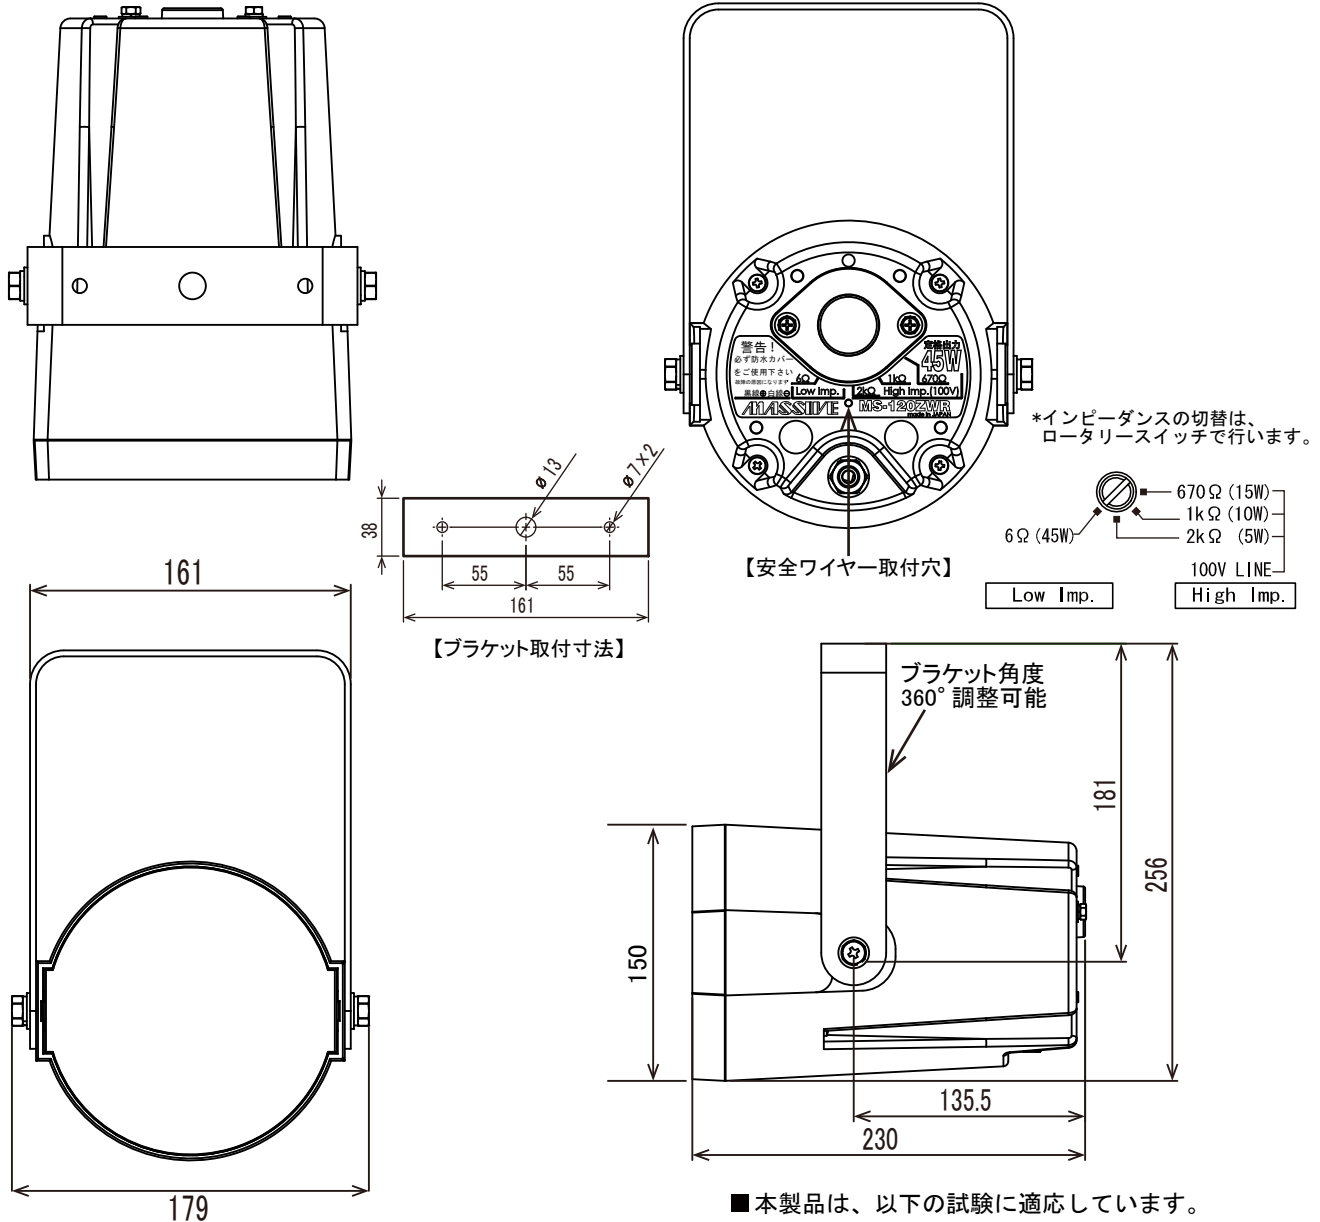

仕様書

全天候形スピーカシステム MS-120ZWR(B/W)

■外形寸法図

(ロー・インピーダンス/ハイ・インピーダンス切替形)

■主要規格

■本製品は、以下の試験に適合しています。

- ・防水試験：JIS C 0920防噴流形 (IPX5)
- ・塩水噴霧試験：JIS K 5600-7-1

形式	: 全天候形 (防水形)	外形寸法 (W×H×D)	: 179×150×230mm (ブラケット除く)
スピーカユニット	: 120mmフルレンジ防水スピーカ	質量	: 2.5kg
定格入力	: 45W	本体材質	: 耐候性樹脂
公称インピーダンス	: LO 6Ω (45W) HI 670Ω (15W)・1kΩ (10W)・2kΩ (5W)	ネット	: ステンレス丸パンチング (プライマー+塗装)
再生周波数帯域	: 128~16,000Hz	仕上色	: ブラック (B)・ホワイト (W)
出力音圧レベル	: 84dB (1W/1m)	付属品	: Uアングル (アルミ製)・M8アセットセムス (ステンレス) 防水カバー (樹脂製) M5アセットセムス (ステンレス)・安全ワイヤー
使用温度範囲	: -10°C~+50°C	スピーカコード長さ	: 約65cm